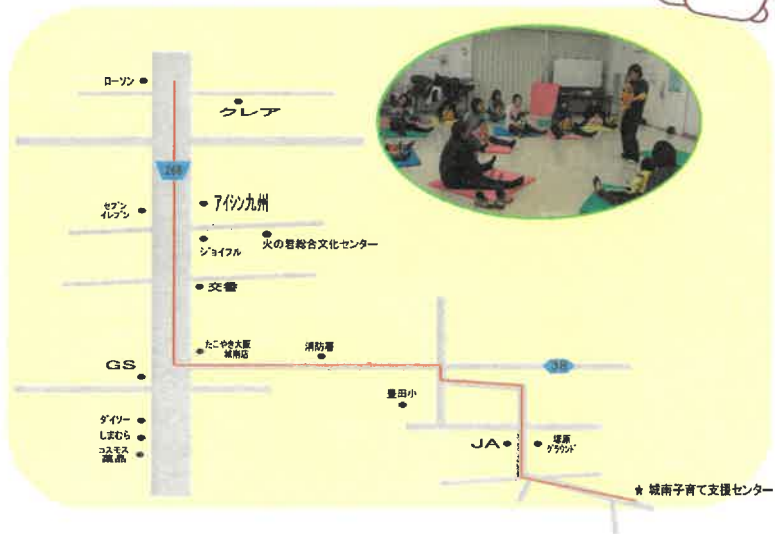

TEL 0964-28-2147

巡回たけのこ

各地区のコミュニティーセンターを巡回し
て出前講座を行っています。

※開催場所・・・各地区

※時 間・・・10時30分～11時30分

ペンぎんくらぶ

もうすぐお父さんお母さんになるプレパパ・プレママのおし
ゃべり会です。

みんなで出産や子育てについて語りませんか？

支援センタースタッフがご相談もお受けします。

おしゃべりや赤ちゃんとのふれあいを通して“子育てって楽し
い”と思ってもらえるようなほっとできる場をめざします。

気軽にあそびにおいでください。

※開催場所・・・城南子育て支援センター

※時 間・・・10時30分～12時00分

その他

赤ちゃんとのふれあい事業 等

在宅訪問、通信「すくすくたけのこ」発行
各行事の詳細は、「すくすくたけのこ」にて
お知らせいたします。

「年間予定表」

QRコード 「すくすくたけのこ」

2021年度 城南子育て支援センター行事予定（小木こども園内）0964-28-2147

	4月	5月	6月	7月	8月	9月	10月	11月	12月	1月	2月	3月
あそびの広場 月～金 ハイハイくらぶ ①9:30②10:30 ③11:30④13:30 ⑤14:30（各2組）	8日（木）	13日（木）	10日（木）	8日（木）	12日（木）	9日（木）	14日（木）	11日（木）	9日（木）	13日（木）	10日（木）	10日（木）
	誕生会											
	27日（火）	25日（火）	29日（火）	27日（火）	31日（火）	28日（火）	26日（火）	30日（火）	21日（火）	25日（火）	22日（火）	29日（火）
なかよし広場 （城南児童館） 11:00～11:30	1日（木）	6日（木）	3日（木）	1日（木）	5日（木）	2日（木）	7日（木）	4日（木）	2日（木）	6日（木）	3日（木）	3日（木）
はじめの一步 （城南児童館） 奇数月10:30～ 偶数月～11:00～	14日（水）	12日（水）	9日（水）	14日（水）	11日（水）	8日（水）	13日（水）	10日（水）	8日（水）	12日（水）	9日（水）	9日（水）
チャオくらぶ （城南城南児童館） 11:00～11:30	足育		こどもの発達	交通指導	区役所	区役所		区役所				救急法
	13日（火）	20日（火）	17日（火）	15日（火）	19日（火）	16日（火）	21日（火）	18日（火）	16日（火）	20日（火）	17日（火）	17日（火）
巡回たけのこ（各コミュニティセンター） 10:30～11:20	21日（水） （杉上）	19日（水） （隈庄）	16日（水） （豊田）	21日（水） （杉上）	18日（水） （隈庄）	15日（水） （豊田）	20日（水） （杉上）	17日（水） （隈庄）	15日（水） （豊田）	19日（水） （杉上）	16日（水） （隈庄）	16日（水） （豊田）
べんぎんくらぶ （支援センター） 10:30～12:00	9日（金）	14日（金）	11日（金）	9日（金）	13日（金）	10日（金）	8日（金）	12日（金）	10日（金）	14日（金）	11日（金）	11日（金）